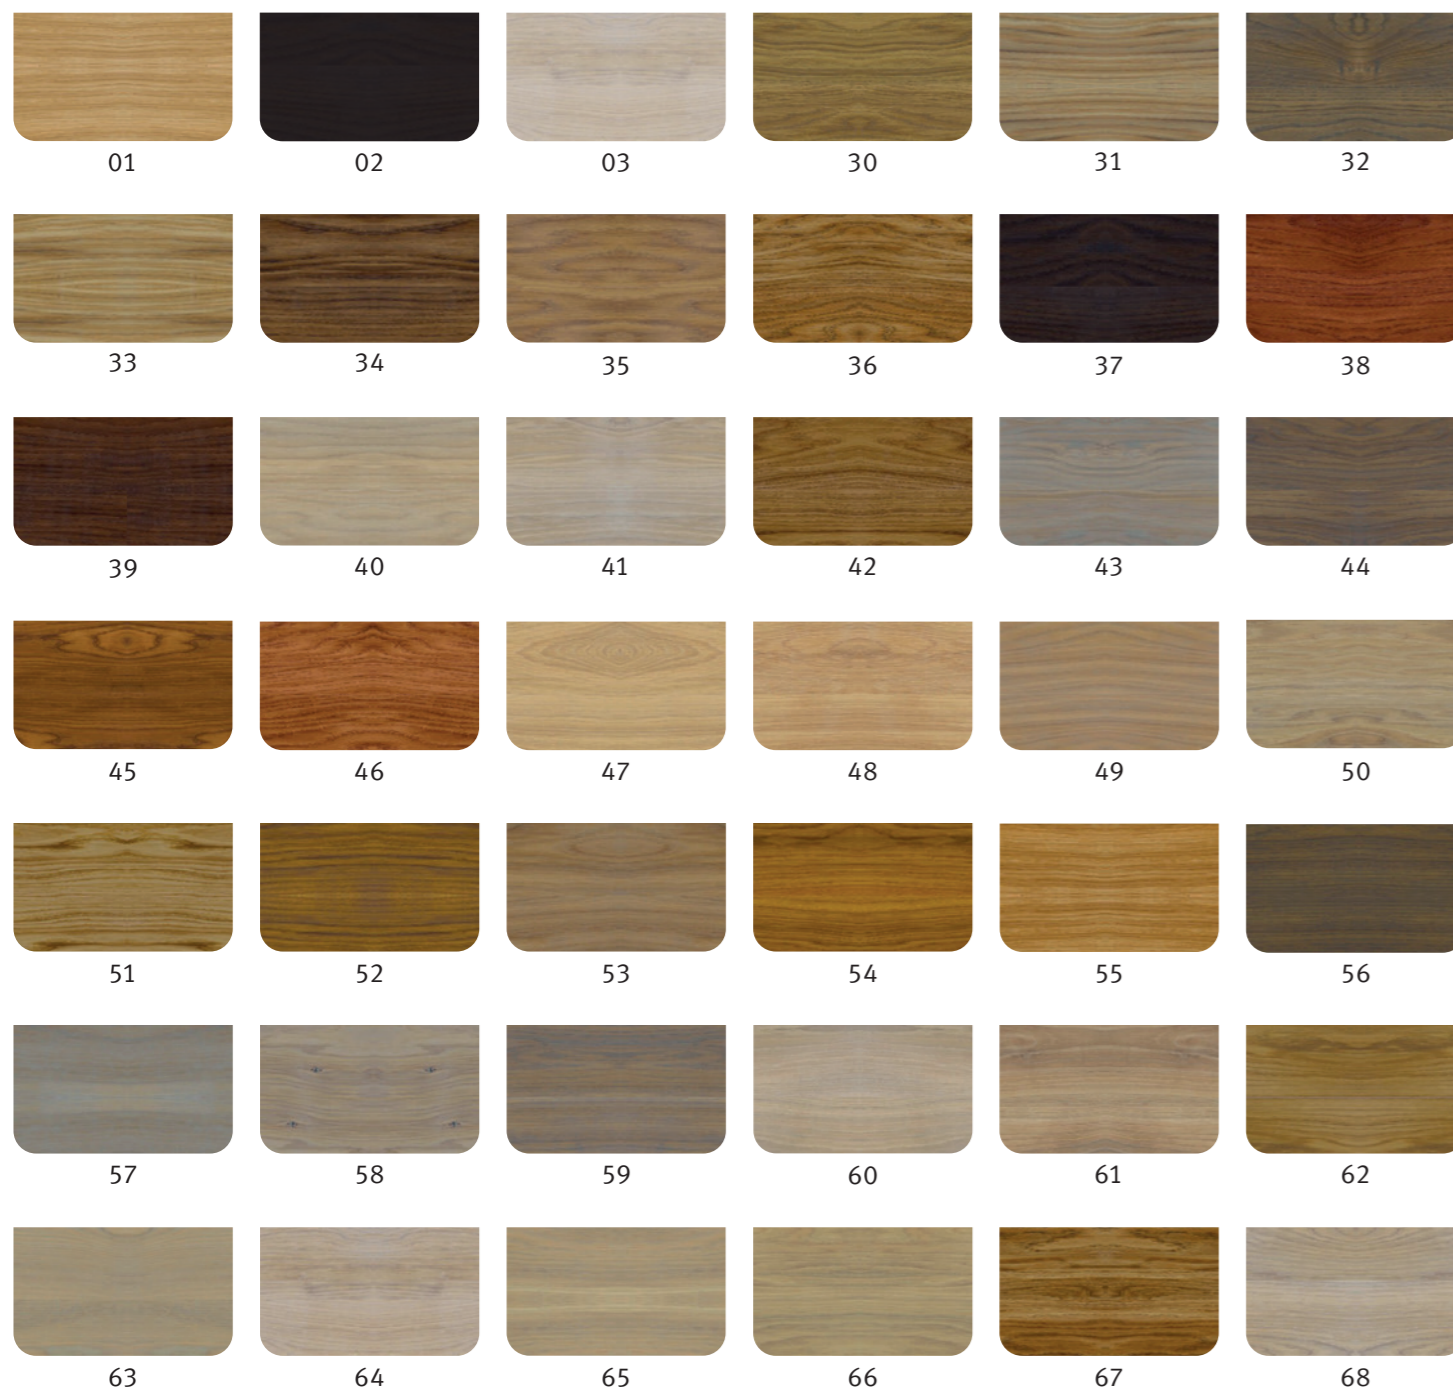

CLOU Holz. Ein Leben lang.

Die ganze Vielfalt schöner Farben und noch mehr!

CLOU bietet nicht nur die aktuell beliebtesten Töne.
Auch Nuancen Ihrer individuellen Anforderungen stimmen wir ab.

Neu! CLOU MONOCARE 2K-ÖL. Ein starkes Produkt zur richtigen Zeit!