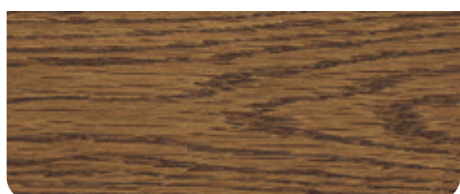

RUSTIKALBEIZE

01

02

03

04

05

06

60

80

81

193

200

231

246

419

537

Farbtonabweichungen sind drucktechnisch bedingt. Die Farbtöne müssen eigenverantwortlich gemäß den Arbeitsbedingungen durch eine Probeverarbeitung überprüft werden. Eine Haftung aufgrund von Farbtonunterschieden gegenüber den in dieser Karte enthaltenen Farbtönen ist nicht abzuleiten.