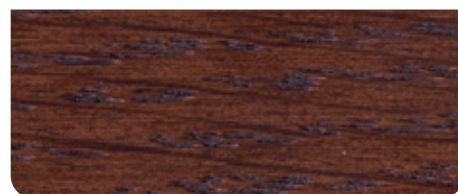

RUSTIKALBEIZE

01

02

03

04

05

06

60

80

81

193

200

231

246

419

537

Farbtonabweichungen sind drucktechnisch bedingt. Die Farbtöne müssen eigenverantwortlich gemäß den Arbeitsbedingungen durch eine Probeverarbeitung überprüft werden. Eine Haftung aufgrund von Farbtonunterschieden gegenüber den in dieser Karte enthaltenen Farbtönen ist nicht abzuleiten.