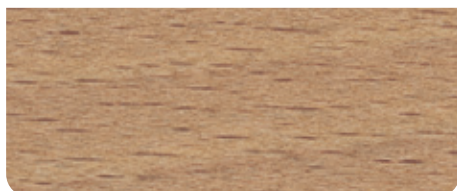

HOLZBEIZEN FARBTONÜBERSICHT

Beizen

Mit Holzbeizen betonen Sie den natürlichen Charakter eines Holzes, verändern den vorhandenen Farbton oder erzielen eindrucksvolle Effekte.

Der Farbton wird entweder durch lösliche Farbstoffe oder Pigmente bewirkt.

Im CLOU Beizen-Sortiment stehen Ihnen folgende Beizen zur Auswahl:

UHB Universal-Holzbeize

kf-Beize

Rustikalbeize

Nadelholzbeize

Colorbeize

UHB UNIVERSAL-HOLZBEIZE

2522