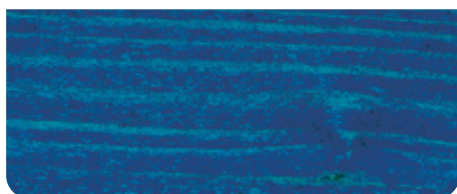

271649 torf

271653 sand

271654 kiesel

CLOUCOLOR-BEIZE

7701 gelb

7702 orange

7703 rot

7704* signalrot

7705 blau

7706 grün

7708 schwarz

771600 weiß