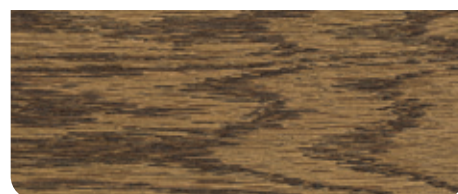

2257 dunkelgrau

2258 mittelgrau

RUSTIKALBEIZE

01

02

03

04

05