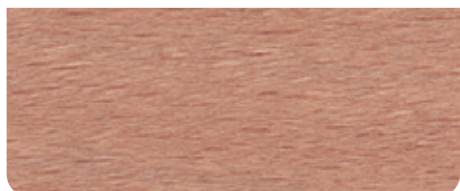

HOLZBEIZEN FARBTONÜBERSICHT

Beizen

Mit Holzbeizen betonen Sie den natürlichen Charakter eines Holzes, verändern den vorhandenen Farbton oder erzielen eindrucksvolle Effekte.

Der Farbton wird entweder durch lösliche Farbstoffe oder Pigmente bewirkt.

Im CLOU Beizen-Sortiment stehen Ihnen folgende Beizen zur Auswahl:

UHB Universal-Holzbeize

kf-Beize

Rustikalbeize

Nadelholzbeize

Colorbeize

UHB UNIVERSAL-HOLZBEIZE

2522